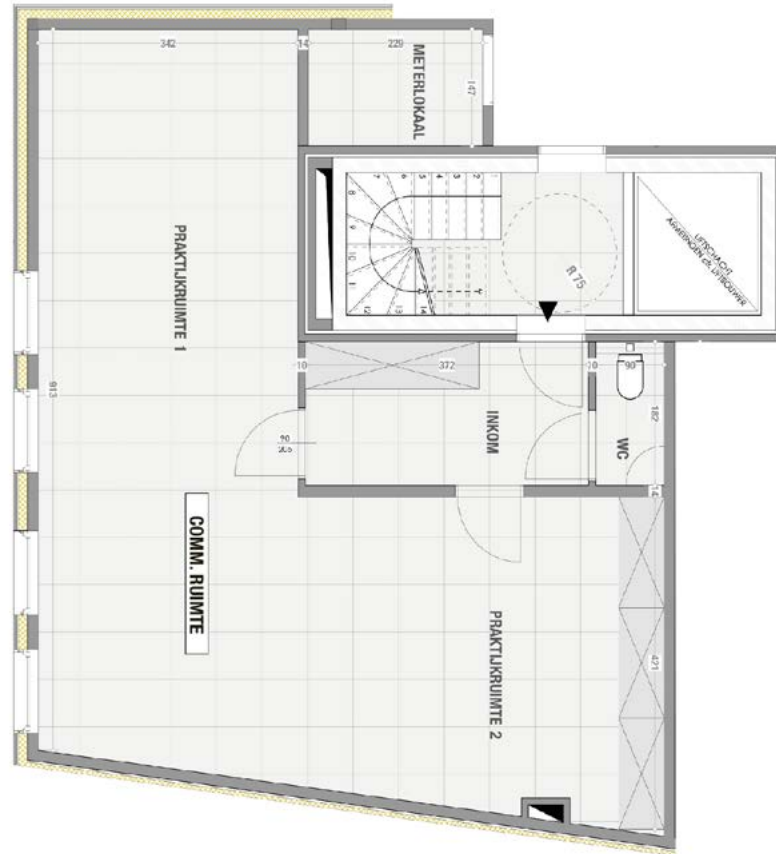

Appartement

0.1

-  1 slaapkamer
-  1 badkamer
-  1 technische ruimte
-  1 staanplaats

 **WONEN**  
115M<sup>2</sup>

 **TUIN**  
129M<sup>2</sup>

 **TERRAS**  
36M<sup>2</sup>

**TOTAAL**  
140M<sup>2</sup>

**OPTIE 1 ACHTERZIJDE STUDIO**  
OUDHOF

Appartement

0.1

-  1 slaapkamer
-  1 badkamer
-  1 technische ruimte
-  1 staanplaats

TOTAAL  
65M<sup>2</sup>

OPTIE 2 VOORZIJDE STUDIO  
OUDHOF

Appartement

**0.1**

1 wc

1 staanplaats

TOTAAL  
**65M<sup>2</sup>**

**OPTIE 3 VOORZIJD  
COMMERCIEËLE RUIMTE  
OUDHOF**

Appartement

0.1

-  3 slaapkamers
-  3 badkamers
-  1 staanplaats

 **WONEN**  
180M<sup>2</sup>

 **TUIN**  
129M<sup>2</sup>

 **TERRAS**  
36M<sup>2</sup>

**TOTAAL**  
345M<sup>2</sup>

**OPTIE 4 GEHELE GELIJKVLOERS**  
OUDHOF