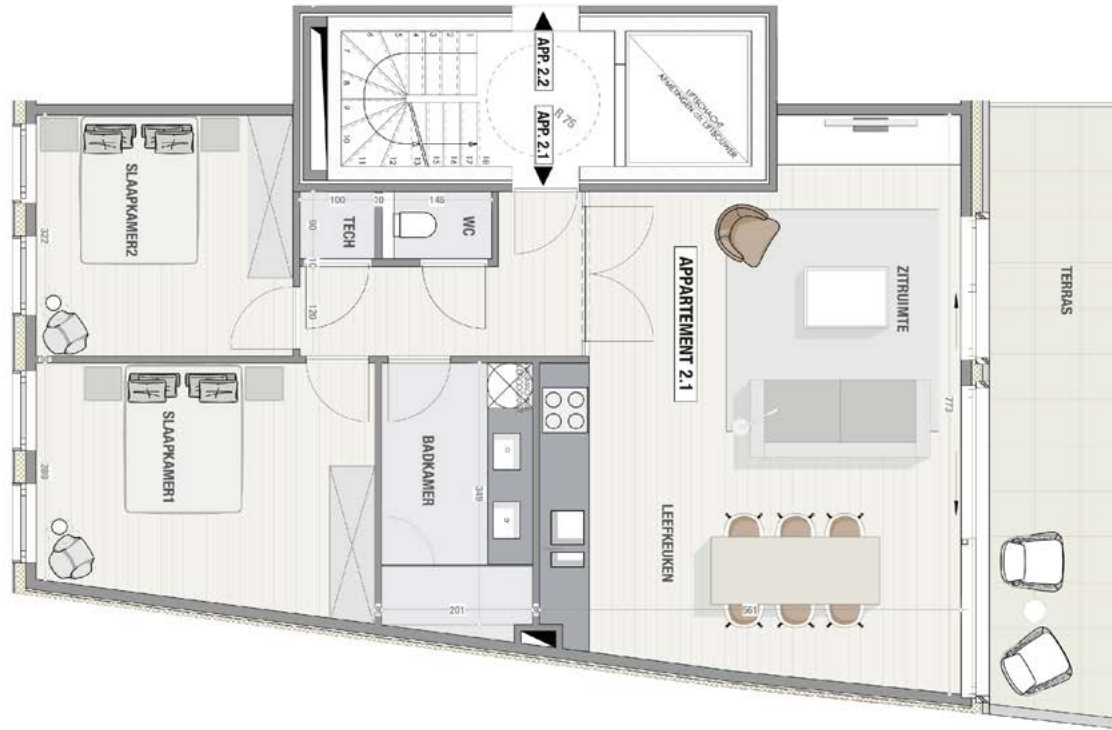

Appartement

2.1

-  2 slaapkamers
-  1 badkamer
-  1 technische ruimte
-  1 staanplaats

 **WONEN**
83M²

 **TERRAS**
15M²

TOTAAL
98M²

APPARTMENT 2.1
OUDHOF