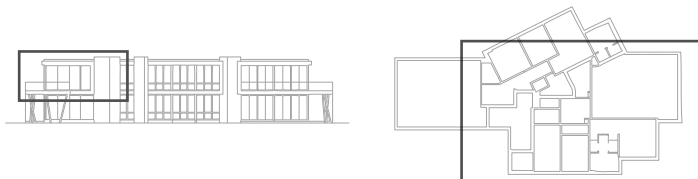

Appartement

1.2

-  3 slaapkamers
-  2 badkamers
-  1 technische ruimte
-  2 met optie 1 bij te kopen

 **WONEN**
165M²

 **TUIN**
110M²

 **TERRAS**
21M²

TOTAAL
296M²

APPARTMENT 1.2
MARVIS